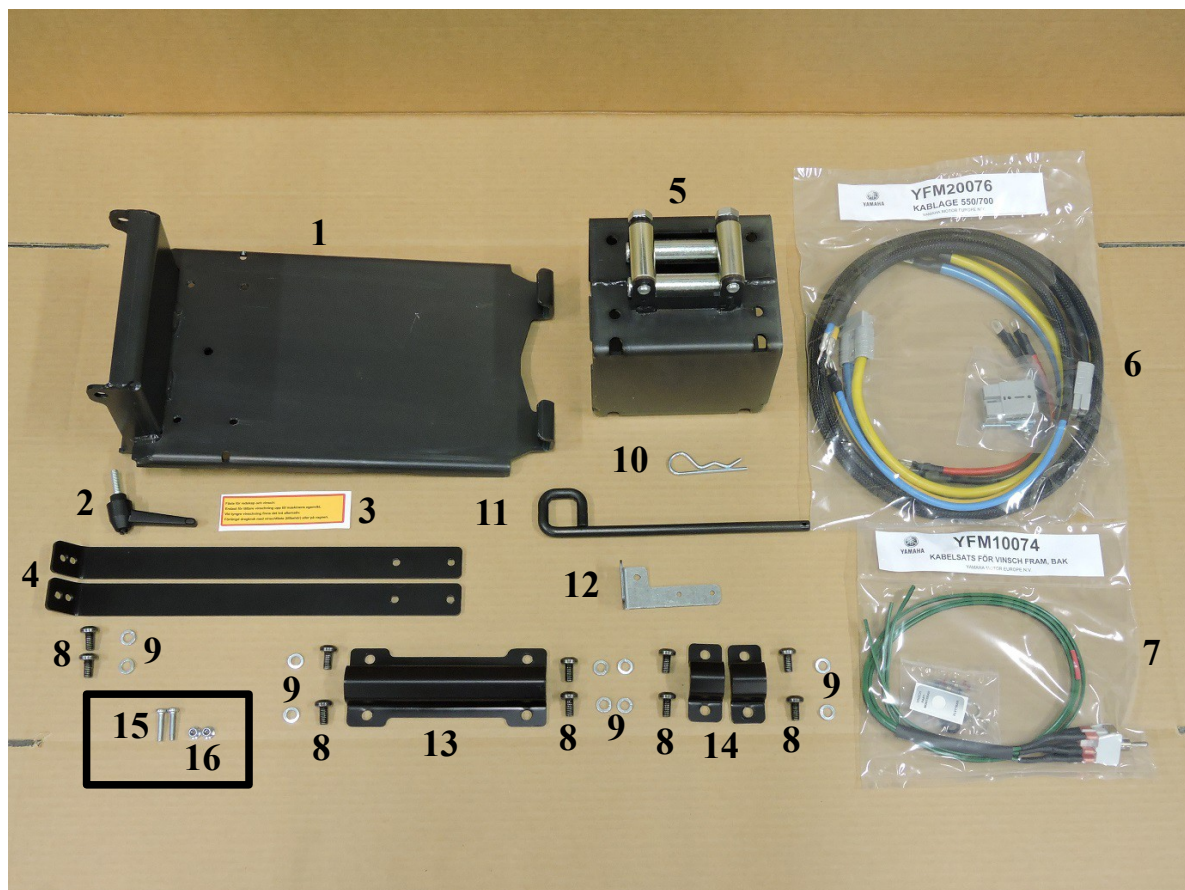

YFM7064075

Kombivinschfäste 700 sv

16->

	Artikelnummer	Namn	Antal
1	YFM7064020	V-Fäste Bak	1 St
2	YFM9650M825	Låsspak M8x25	1 St
3	(LE201145)	Dekal Bak	1 St
4	YFM7064030	Stag	2 St
5	YFM1002375	V-låda svart	1 St
6	YFM20076	Kablage	1 St
7	YFM10074	Kabelsats omk.	1 St
8		M8x16 Kusk Torx svart	10 St
9		Fjäderbricka M8	10 St
10	YFM2006533	R-Sprint 3,5mm	1 St
11	YFM1002325	Sprint för v-låda	1 St
12	YFM2007635	Reläplåt	1 St
13	YFM7064025	Bygel Lång	1 St
14	YFM7064035	Bygel Kort	2 St
	Nedanstående artiklar används endast till traktorregistrerade maskiner		
15		M5x25 Ph	2 St
16		Låsmutter M5 Fläns	2 St