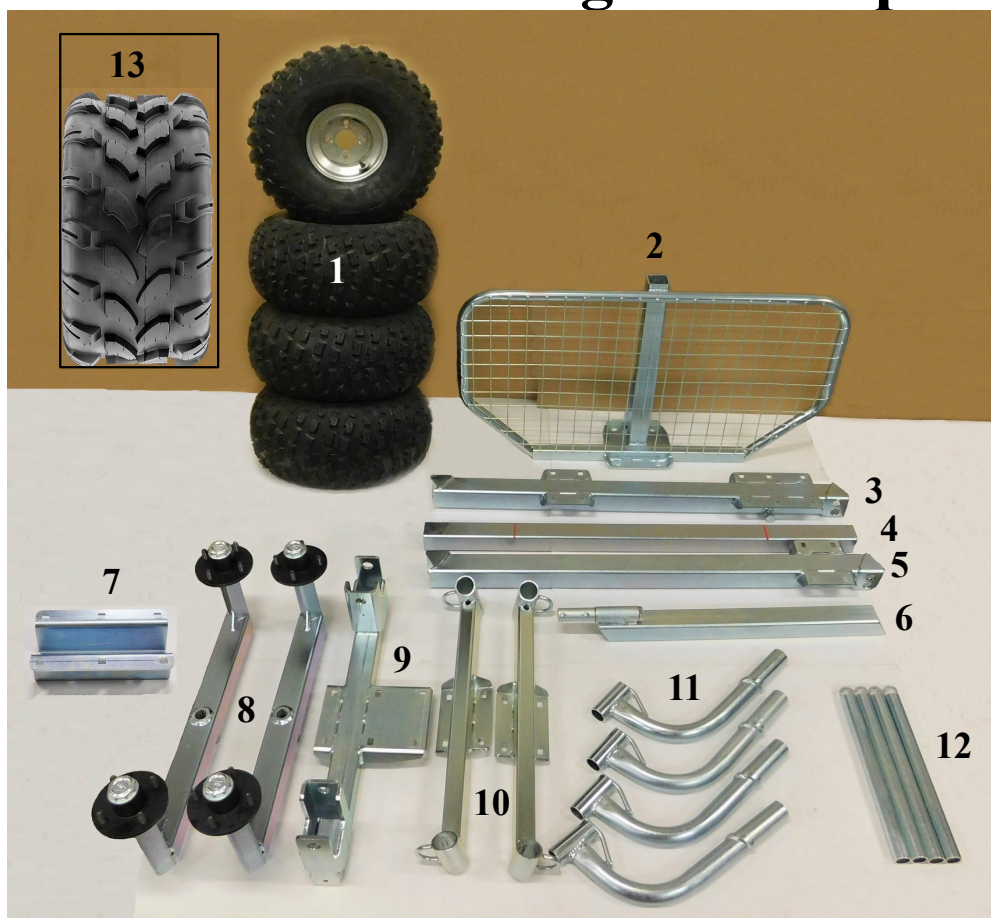

# YFM30050 Eko-vagn teleskopisk 20''

## YFM30052 Eko-vagn teleskopisk 22''

	Artikelnummer	Namn	Antal
1	YFM20172	Hjul 22x11-8 Höger A030	2 st
	YFM20173	Hjul 22x11-8 Vänster A030	2 st
	YFM20171	Däck 22x11-8 A030	(4 st)
	YFM50006	Fälg 8''	(4 st)
2	YFM30054	Grind	1 st (Extra tillbehör)
3	YFM3005007	Stång yttre fram	1 st
4	YFM3005006	Stång inre	1 st
5	YFM3005008	Stång yttre Bak	1 st
6	YFM3005001	Dragstång	1 st
7	YFM3005033	Klamma	1 st
8	YFM1005040	Boggiarm	2 st
9	YFM3005030	Centrumbåge	1 st
10	YFM3005015	Banke	2 st
11	YFM2005020	Vinkelstake	4 st
12	YFM3005025	Toppstake	4 st
13	YFM20197	Hjul 20x10-8 Vänster A003	2 st
	YFM20198	Hjul 20x10-8 Höger A003	2 st
	YFM20199	Däck 20x10-8 A003	(4 st)
	YFM50006	Fälg 8''	(4 st)

**OBS! NR 1 YFM20172/-73 tillhör endast YFM30052 & NR 13 YFM20197/-98 tillhör endast YFM30050. Övriga delar passar till båda vagnar.**