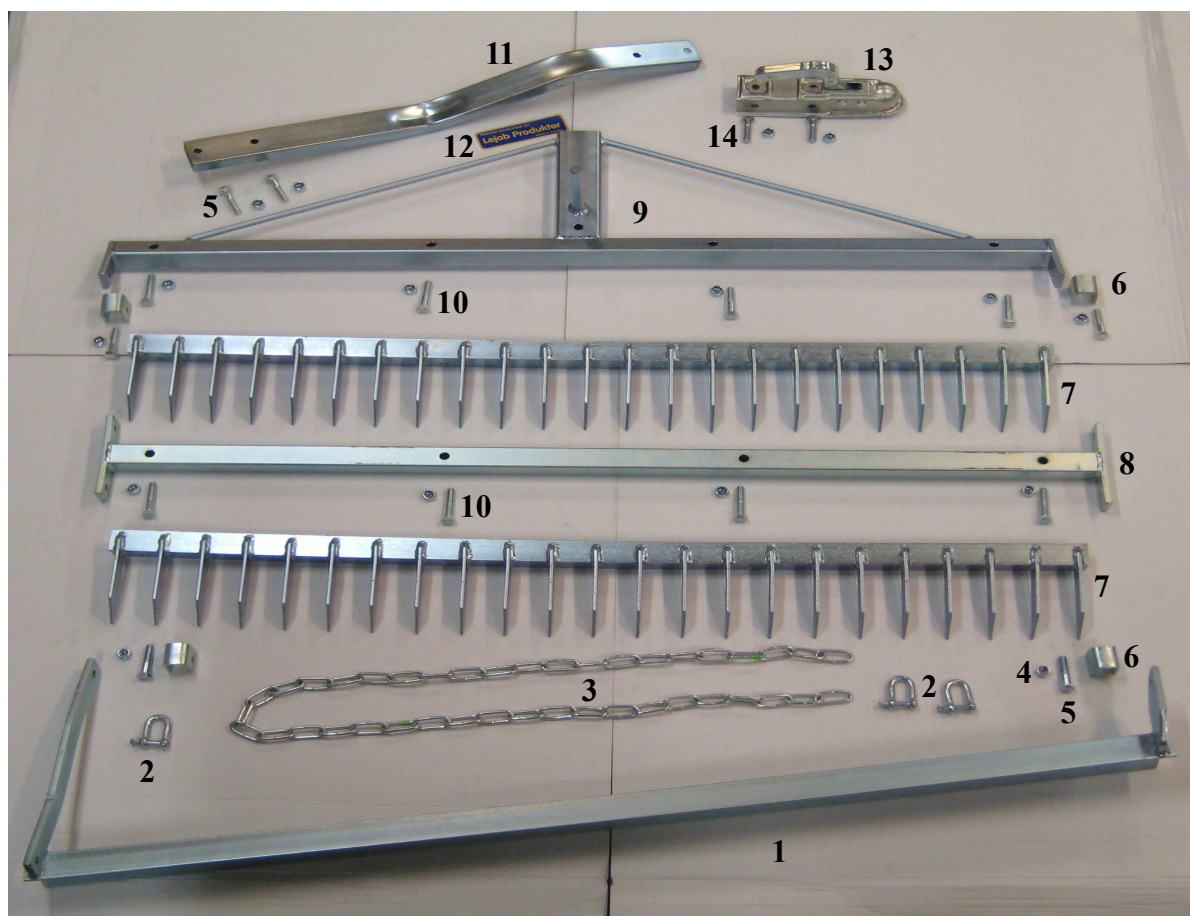

YFM47030 Gårdsharv

	Artikelnummer:	Benämning:	Antal
1	YFM47031	Sladdplanka	1 St (Tillbehör)
2	YFM2006523	Schackel 10mm	3 St
3	YFM4703060	Kätting 170cm 6mm	1 St
4	YFM2006562	Låsmutter M12	16 St
5		Bult M12x55	6 St
6	YFM4703025	Bygel	4 St (Inkl. 2 st till sladdplankan)
7	YFM4703015	Taggbanke	2 St
8	YFM4703020	Banke bak	1 St
9	YFM4703010	Banke fram	1 St
10		Bult M12x60	8 St
11	YFM4703005	Dragstång	1 St
12	YFM99001	Dekal Pro	1 St
13	YFM2006570	Kulkoppling	1 St
14		Bult M12x50	2 St