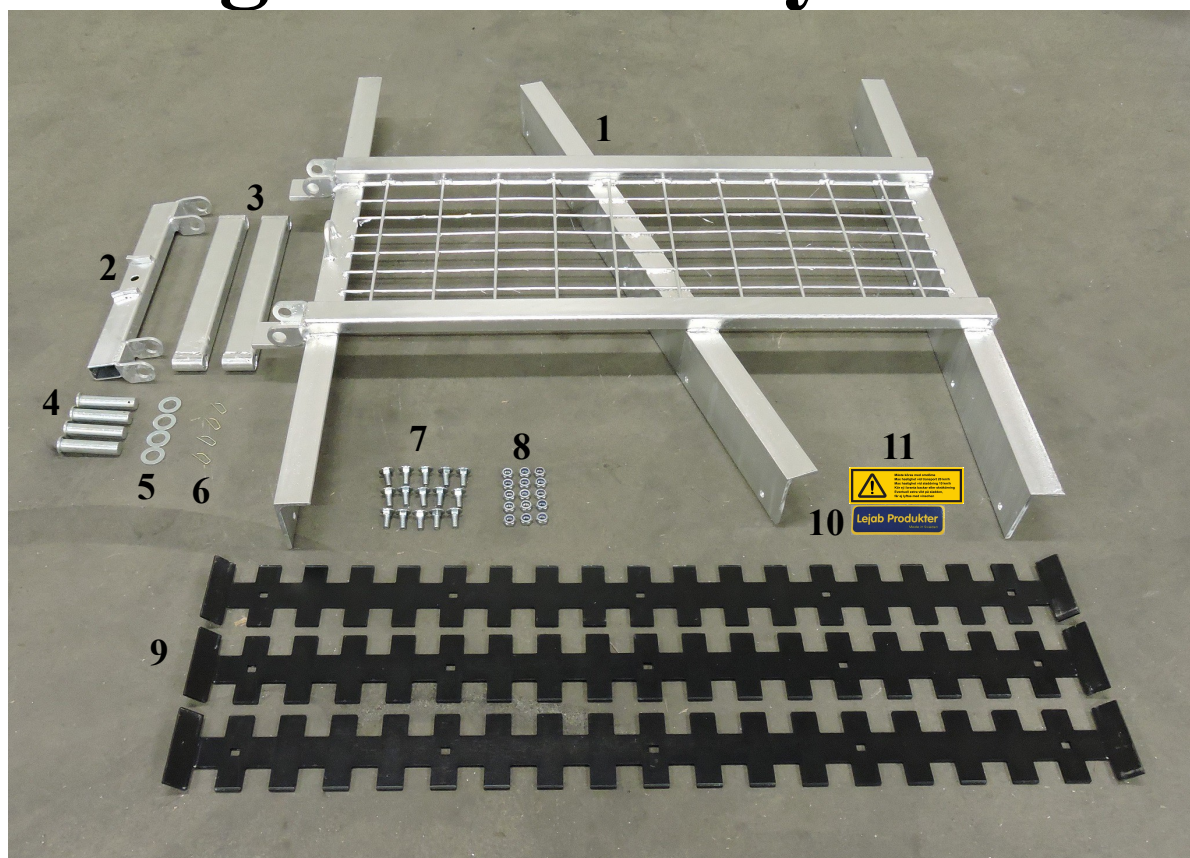

## Vägsladd 3.P Lyft 2016->

	Artikelnummer	Namn	Antal
1	YFM4703510	Vägsladd	1 st
2	YFM4703525	Fäste	1 st
3	YFM4703520	Stag	2 st
4	YFM3006622	Sprint 20x85mm	4 st
5	YFM2006522	Bricka 21x36x3	4 st
6	YFM1003391	Låssprint	4 st
7	YFM4703519	Vagnsbult M10x25	15 st
8	YFM1007297	Låsmutter M10	15st
9	YFM4703590	T-Stål	3 st
10	YFM99006	Dakal Leja mellan	1 st
11	YFM99038	Varningsdekal vägsladd	1 st