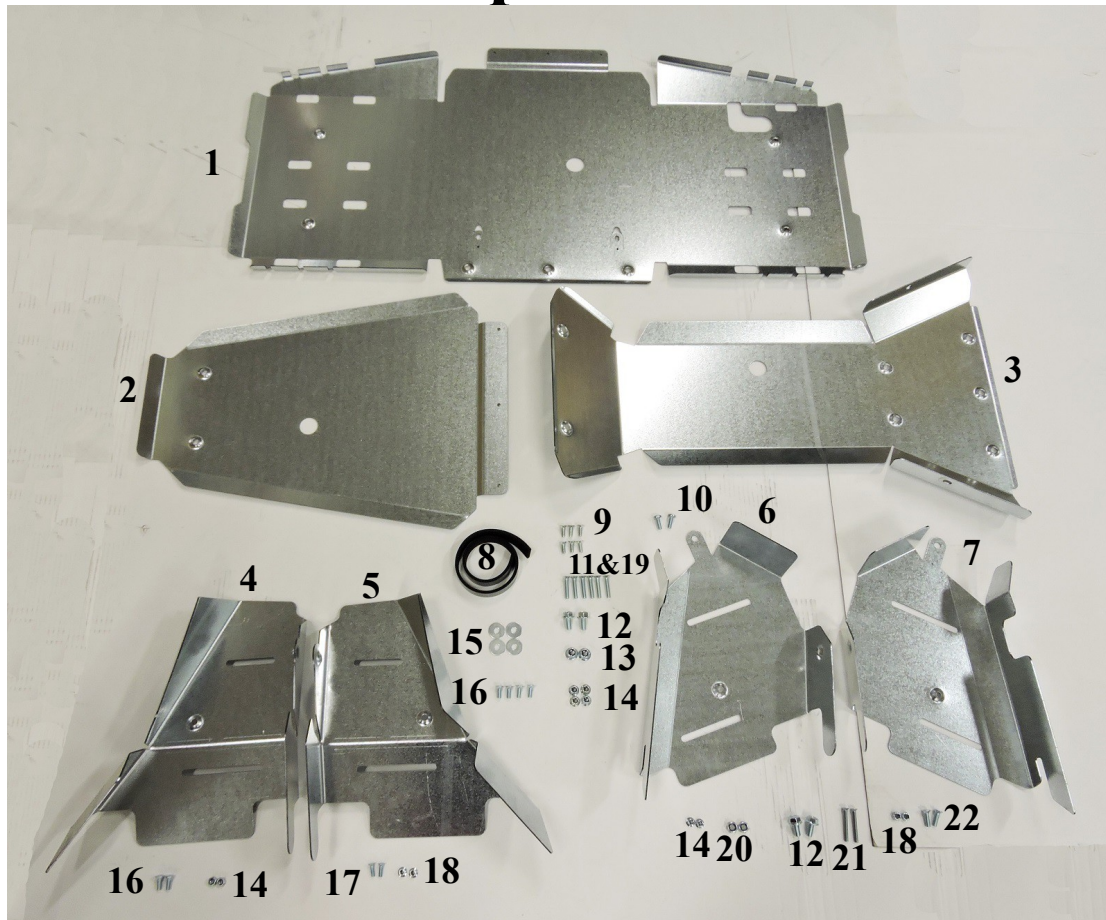

# YFM70880 Hasplåtsats Kodiak 700 16->

	Artikelnummer	Namn	Antal
1	YFM7081215	Hasplåt Mitt/Fotsteg	1 st
2	YFM7081220	Hasplåt Bak	1 st
3	YFM7081210	Hasplåt Fram	1 st
4	YFM7082020	Drivaxelskydd Vänster Fram	1 st
5	YFM7082010	Drivaxelskydd Höger Fram	1 st
6	YFM7082210	Drivaxelskydd Höger Bak	1 st
7	YFM7082220	Drivaxelskydd Vänster Bak	1 st
8		Tätninglist 50 cm	1 st
9		M6x16 Försänkt Torx TT	6 st
10		M6x16 Torx Kusk	2 st
11		M6x30 Försänkt Torx	4 st
12		M8x16 Fläns	4 st
13		Låsmutter M8 med Fläns	2 st
14		Låsmutter M6	8 st
15		Bricka 7x22x1,5	4 st
16		M6x16 Försänkt Torx	6 st
17		M5x16 Försänkt Torx	2 st
18		Flänsmutter M5	4 st
19		M6x35 Försänk Torx	2 st
20		Låsmutter M8	2 st
21		M5x40 Försänkt Torx	2 st
22		M6x20 Försänkt Torx	2 st
1,2 & 3	YFM70812	Hasplåtsats komplett	
	YFM7081250	Komplett mont.sats hasplåt	