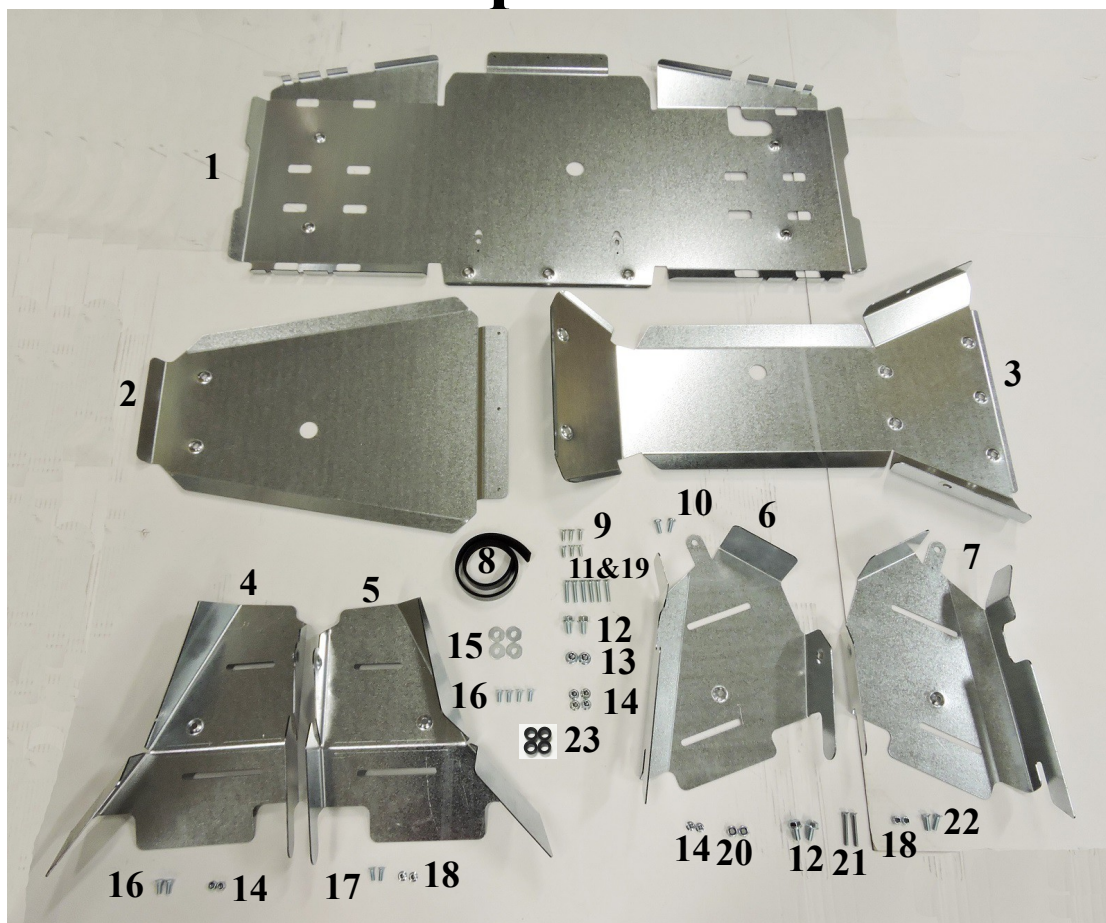

# YFM70880 Hasplåtsats Kodiak 700 16->

	Artikelnummer	Namn	Antal
1	YFM7081215	Hasplåt Mitt/Fotsteg	1 st
2	YFM7081220	Hasplåt Bak	1 st
3	YFM7081210	Hasplåt Fram	1 st
4	YFM7082020	Drivaxelskydd Vänster Fram	1 st
5	YFM7082010	Drivaxelskydd Höger Fram	1 st
6	YFM7082210	Drivaxelskydd Höger Bak	1 st
7	YFM7082220	Drivaxelskydd Vänster Bak	1 st
8		Tätninglist 50 cm	1 st
9		M6x16 Försänkt Torx TT	6 st
10		M6x16 Torx Kusk	2 st
11		M6x30 Försänkt Torx	4 st (bred skalle)
12		M8x16 Fläns	4 st
13		Låsmutter M8 med Fläns	2 st
14		Låsmutter M6	8 st
15		Bricka 7x22x1,5	4 st
16		M6x16 Försänkt Torx	6 st
17		M5x16 Försänkt Torx	2 st
18		Flänsmutter M5	4 st
19		M6x35 Försänk Torx	2 st
20		Låsmutter M8	2 st
21		M5x40 Försänkt Torx	2 st
22		M6x20 Försänkt Torx	2 st
23		Distans fotsteg	4 st
1,2 & 3	YFM70812	Hasplåtsats komplett	
	YFM7081250	Komplett mont.sats hasplåt	