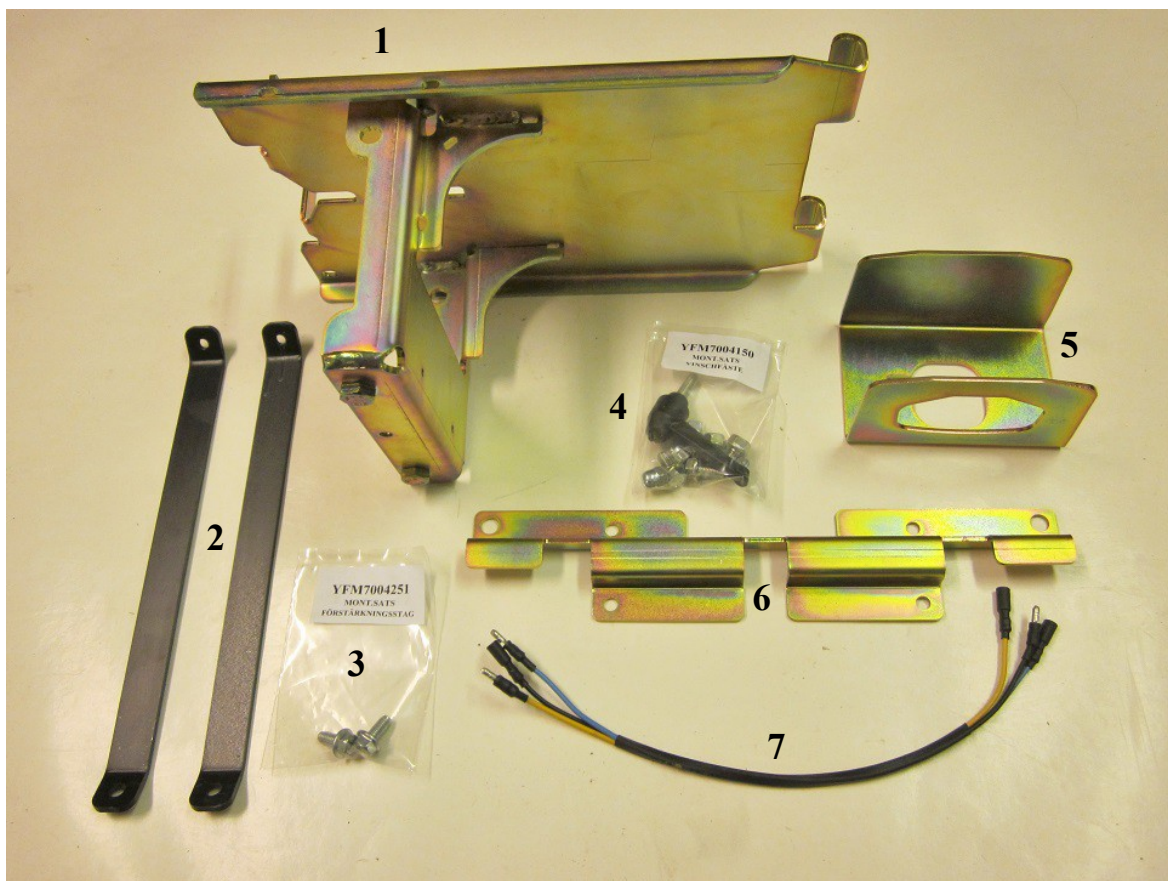

YFM70042 Fäste ph 550/700 14>

	Artikelnummer:	Benämning:	Antal
1	YFM7004020	Vinschfäste Bak	1 st
2	YFM7004035	Förstärkningsstag	2 st
3	YFM7004251	Mont.sats förstärkningsstag	1 st
		Flänsskruv M8x16	(2 st)
4	YFM7004150	Monteringssats V-Fäste	1 st
	YFM9650M825	Låsspak M8x25	(1 st)
		Kupolmutter M8	(4 st)
		Flänsskruv M8x16	(4 st)
5	YFM7005030	Lampskydd V-Fäste	1 st
6	YFM7005025	Bygel Bak	1 st
7	YFM20075	Skarvkabel Backljus 550/700	1 st

YFM70042 Fäste ph 550/700 14>

--	--	--	--