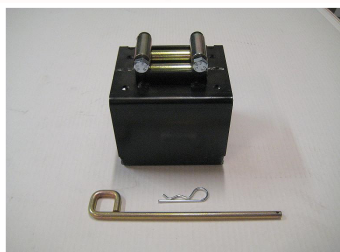

Stora skogspaketet Grizzly 700

Paketet innehåller

- Transportlåda Inkl. Vinschfäste Bak YFM41080
- Transportlåda Inkl. Vinschfäste Fram YFM41075
- Snöbladsfäste YFM70830
- Hasplåtssats YFM70885
- Kabelsats & Brytare för Vinsch YFM10074/YFM20076
- Comeup Cub3 Vinsch (1367kg) COMEUPCUB3
- Kasset till vinsch YFM1002375
- Comeup Fjärrkontroll Inkl. Hållare. (2,4Hz) CUP881286/CUP881861

Totalpaketet som rustar dig väl för arbetet i skogen.

Passa på! Paketet har ett mycket attraktivt pris.

Monteringskostnad tillkommer!

ATVPKTGRIZZLY16