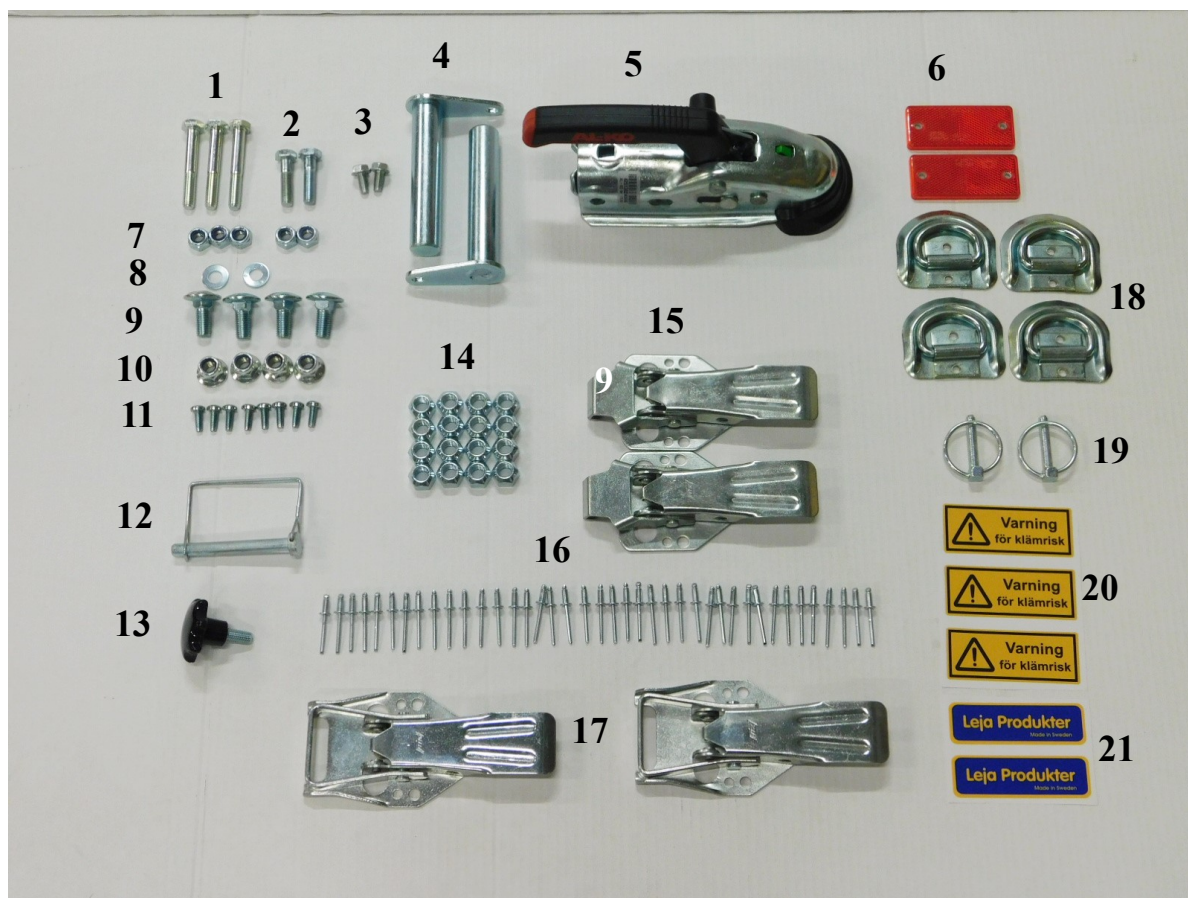

Detaljer till YFM30058 Kombi/Viltvagn

	Artikelnummer	Namn	Antal
1		Bult M10x70	3 st
2		Bult M10x40	2 st
3	YFM2006507	M8x16 Fläns TapTite	2 st
4	YFM1005035	Boggiebult	2 st
5	YFM1005000	Kulkoppling rund 35x50 mm	1 st
6	YFM3005829	Reflex	2 st
7		Låsmutter M10	5 st
8		Bricka 22x10,5x2	2 st
9		Vagnsbult M12x30	4 st
10		Låsmutter M12 Fläns	4 st
11		M6x16 TapTite	8 st
12	YFM3005812	Låssprint M10x90	1 st
13	YFM1004084	Stjärnvrede M10	1 st
14	YFM1005093	Hjulmutter	16 st
15	YFM3005816	Lämlås med krok	2 st
16	YFM1007299	Popnit 4,8x10	40 st
17	YFM3005817	Lämlås	2 st
18	YFM3005828	Surrningsögla	4 st
19		Ringsprint 8x45	2 st
20	YFM99016	Dekal varning för klämrisk	3 st
21	YFM99006	Dekal Leja mellan	2 st