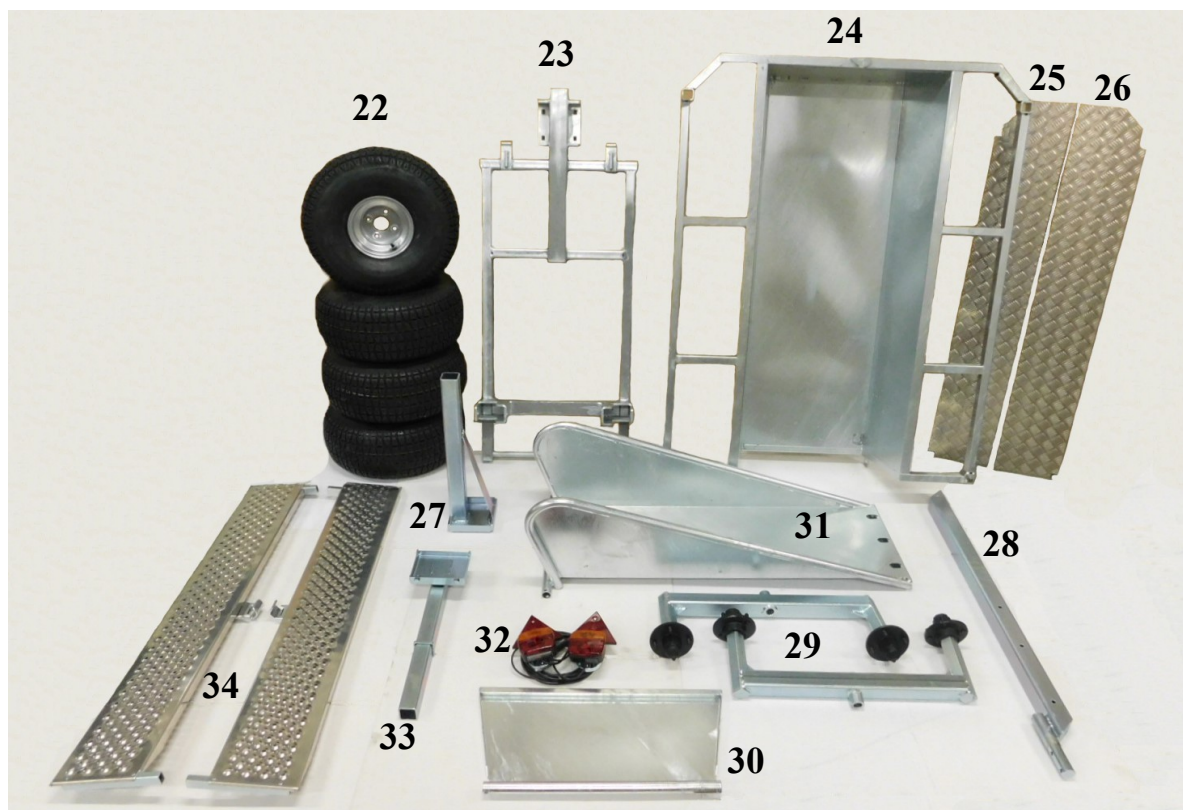

YFM30058 Kombi/Viltvagn

	Artikelnummer	Namn	Antal
22	YFM3005880	Komplett hjul 22x11x8	4 st
	YFM3005875	Däck 22x11x8	
	YFM3005870	Fälg 8"	
23	YFM3005805	Ram	1 st
24	YFM3005815	Flak	1 st
25	YFM3005813	Aluminiumplåt vänster	1 st
26	YFM3005814	Aluminiumplåt höger	1 st
27	YFM3005803	Stolpe	1 st
28	YFM3005801	Dragstång (exkl.handske)	1 st
29	YFM1005040	Boggiearm komplett	2 st
30	YFM3005818	Läm	1 st
31	YFM3005810	Lastramp	1 st
32	YFM3005869	Lampsats med magnet	1 st
33	YFM3005822	Stolpe med v-fäste	1 st
34	YFM3005820	Påkörningsramp	1 par